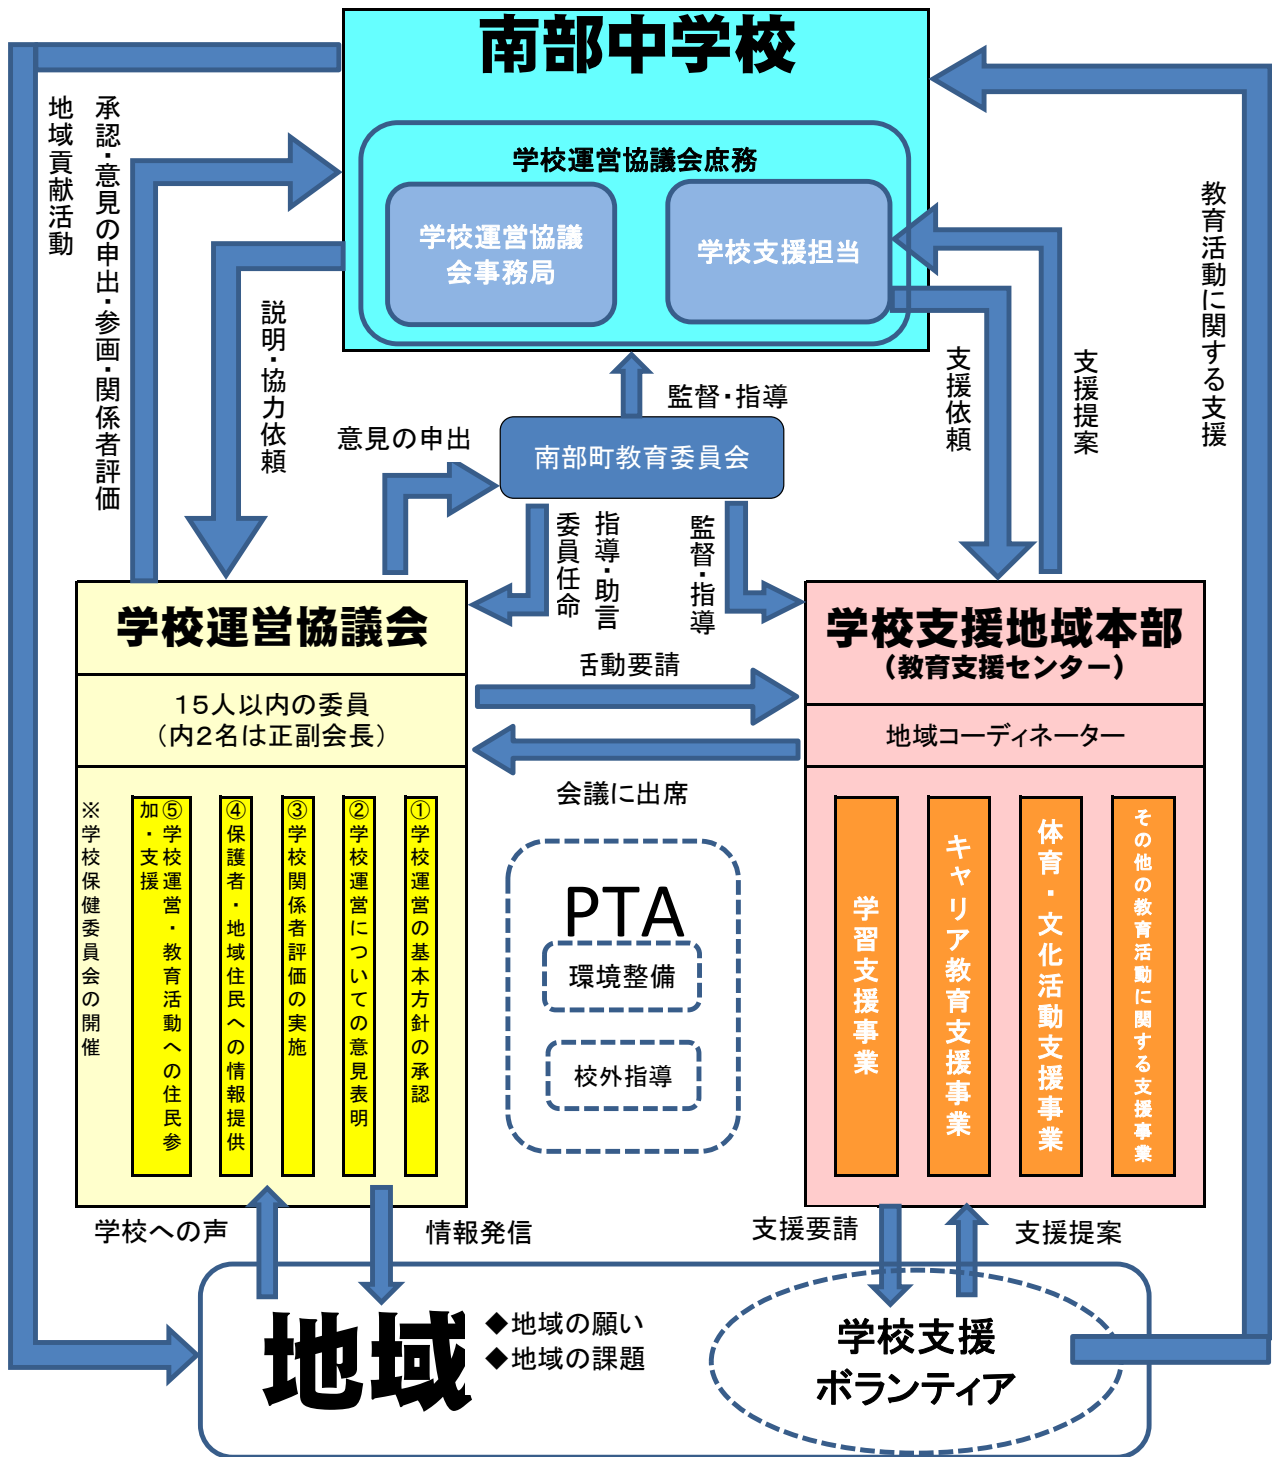

南部中学校コミュニティ・スクールの組織図

【学校支援ボランティアの例】

- ◆学習支援: なんぶ未来塾, 教育支援センター, 学生ボランティア, 退職教員, 町民有志 など
- ◆キャリア教育支援: 町内事業所, 商店, 福祉施設, 職業人有志 など
- ◆体育・文化活動支援: スポーツ指導者, 各種競技の専門家, 芸術家, 楽器演奏者, 文化活動指導者, 研究者 (関係各種団体) など